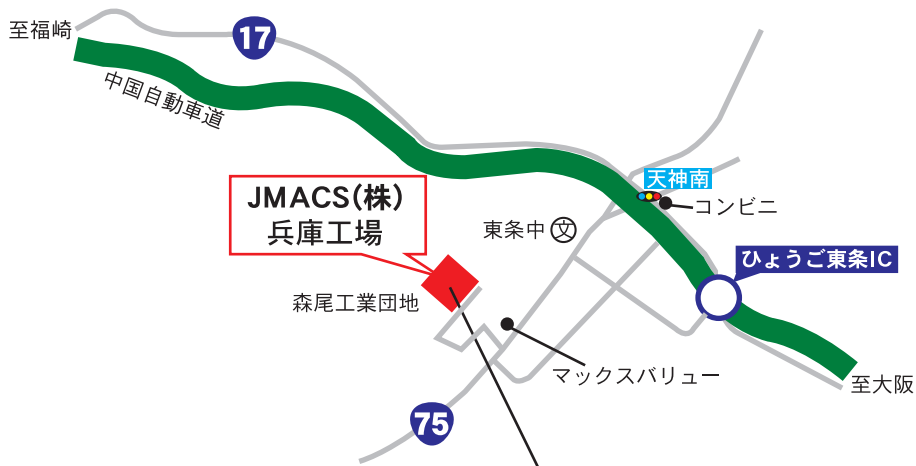

アクセス：中国自動車道（ひょうご東条IC）より車で約8分

森尾工業団地配置図